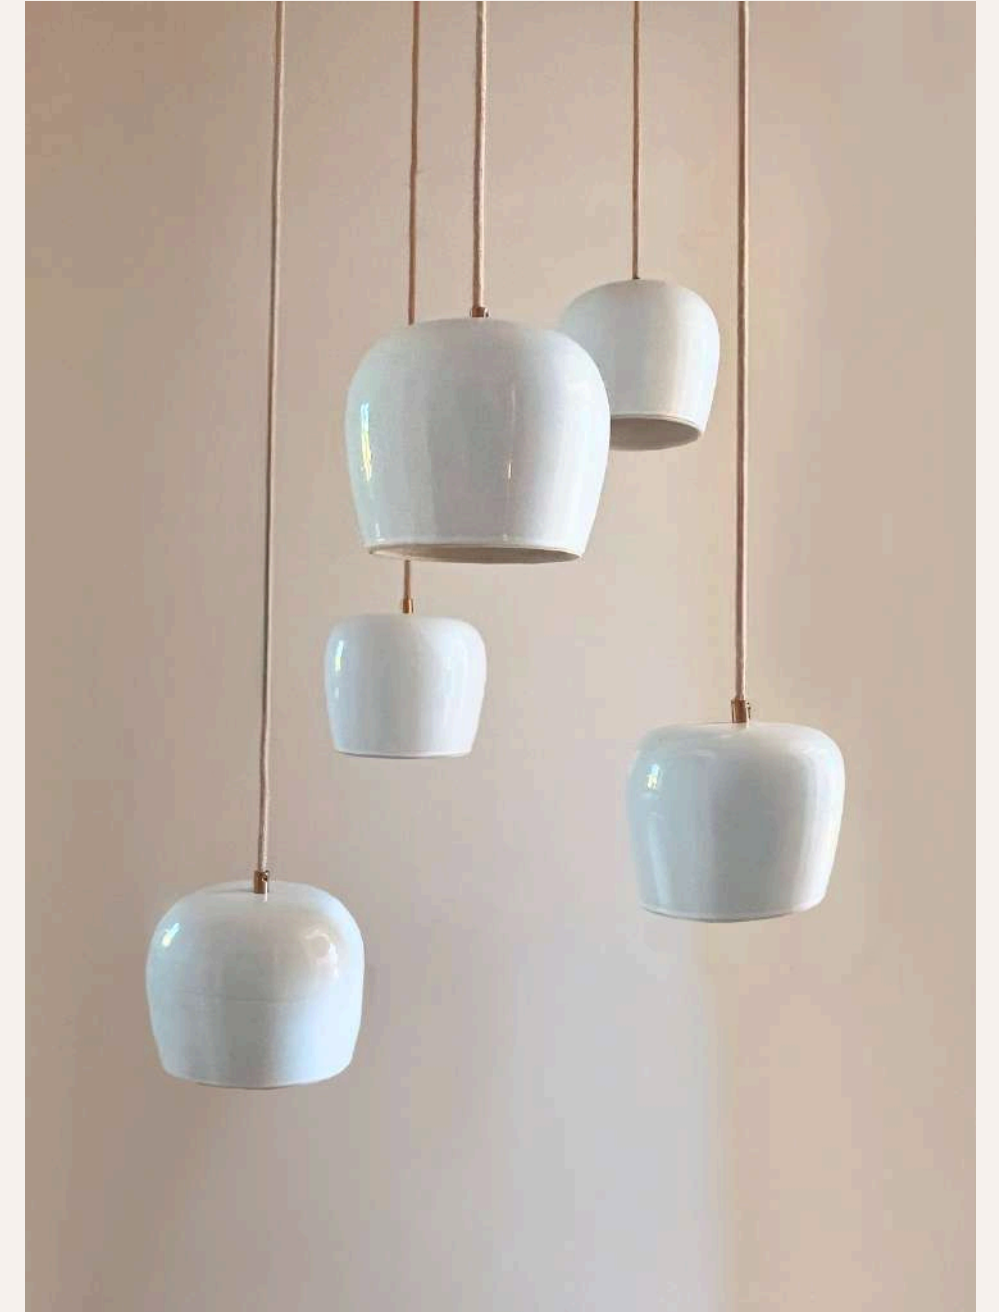

Ô LUM - NEXEL

Etudes, prototypages et fabrications de séries sont réalisés en interne, ce qui permet de répondre rapidement à vos différentes demandes.

Découvrez nos produits

De nos céramiques, à notre éclairage technique, nos liseuses, ainsi que nos suspensions et appliques.

[SITE WEB](#)

Produits