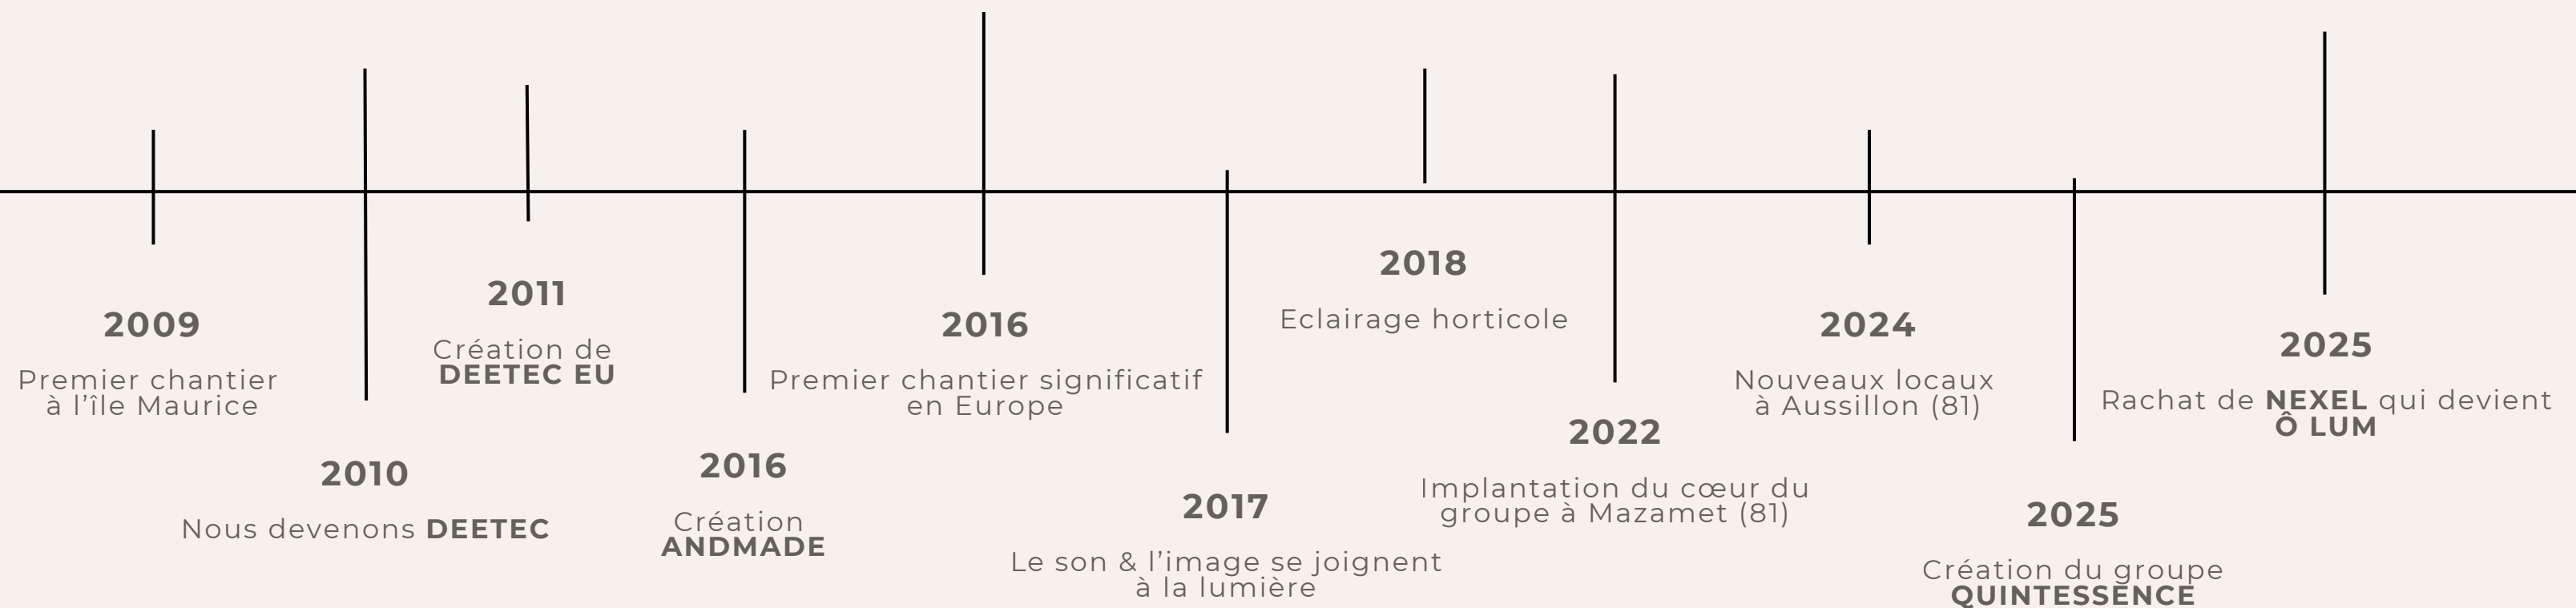

Chaque projet doit être **unique**, avec une identité forte et subtile à la fois, et la production mondiale ne répondait pas pleinement à ces exigences.

Il nous semblait nécessaire de pouvoir développer nos propres luminaires, ou **personnaliser** des produits plus classiques. Au-delà de ce constat, notre passion pour le design et la technique ont emporté la décision d'acquisition.

o2

PRODUIT

Une expertise depuis **20 ans**

Nous sommes experts dans le choix produit en respectant un budget, une technique et une esthétique pour vos projets

Partenaire de plus de 200
marques

Assemblage et fabrication de
produits uniques

Un groupe, Quatre métiers

1. CONCEPTEUR

Nous sommes avant tout des consultants en éclairage. Chaque projet est conçu en harmonie avec le concept global de l'espace. Il est construit pour un usage particulier, dans un lieu spécifique et pour un client unique.