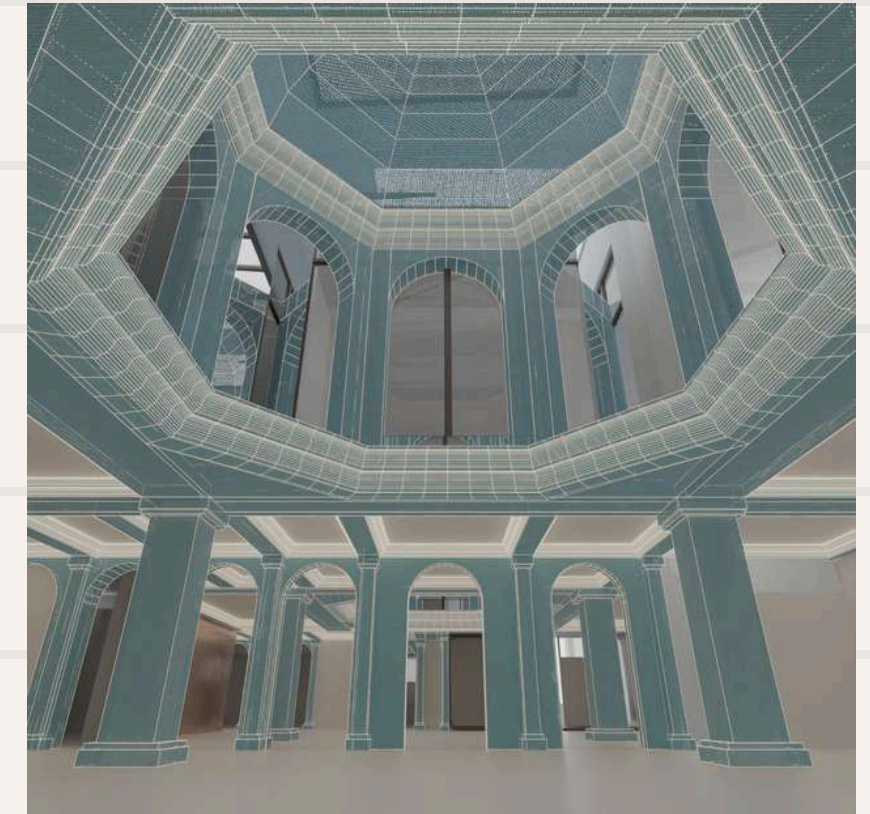

LEILA TAMGHART
Responsable commerciale

TANGUY LOUBIÈRE
Monteur câbleur &
Magasinier

Projet type

By Deetec

Le Lobby, que l'on retrouve partout : Hôtel, SPA, salle de sport, plateau de bureau.

Problématique de ce projet : Comment dissimuler de la lumière artificielle pour laisser penser qu'elle est naturelle ?

Date du projet : 2023

Lieu : Kwerk Messine, Paris

Archi : Albert Angel

Plan

Luminaires proposés

SPOT

Spot encastré, idéal pour un éclairage ciblé et élégant, créant des points lumineux chaleureux qui mettent en valeur les zones clés du lobby.