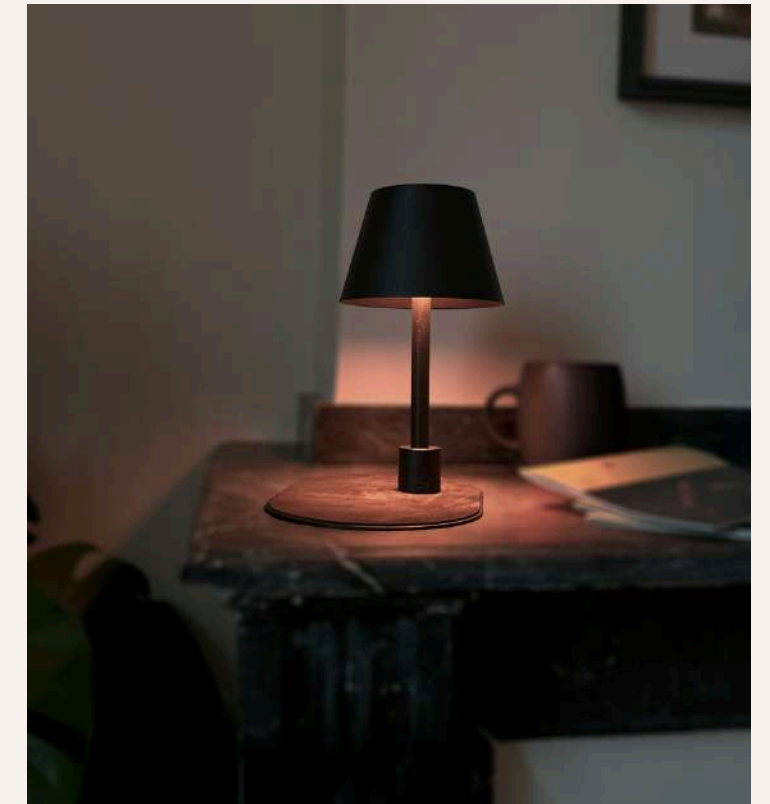

RUBAN LED BAR

Ruban LED intégré au bar, offrant un éclairage doux et uniforme qui met en valeur son design et crée une ambiance chaleureuse et accueillante.

RUBAN LED ARCHE

Ruban LED intégré aux poteaux et arches, pour mettre en valeur la structure et créer un jeu de lumière élégant qui guide le regard et renforce l'identité du lobby.

Luminaires proposés

SUSPENSION LOBBY

Suspensions design, apportant un éclairage général doux tout en créant un point focal élégant qui sublime l'ambiance du lobby.

SUSPENSION BAR

Suspensions suspendues au-dessus du bar, illuminant l'espace avec finesse et style pour un point focal élégant qui attire le regard.

LAMPE DE TABLE

Lampes de table élégantes, apportant une lumière douce et ciblée qui crée des coins chaleureux et invite à la détente.

Luminaires proposés

SUSPENSION BAR

Suspension au design affirmé, apportant une lumière ciblée qui accompagne l'usage du bar tout en renforçant son identité visuelle.