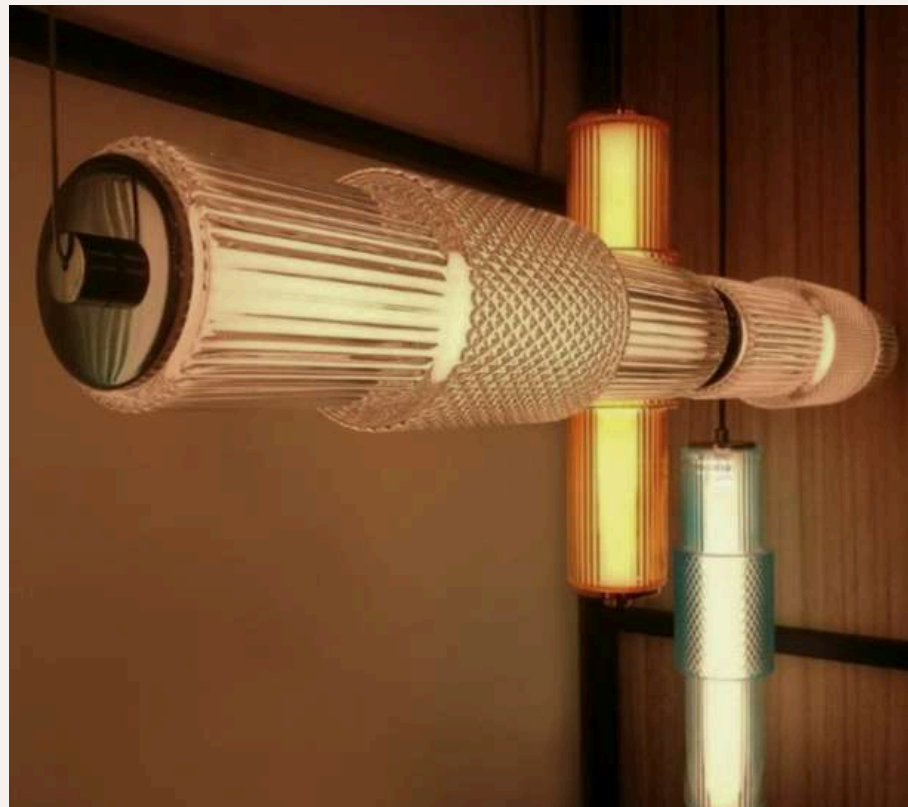

RUBAN LED BAR

Ruban LED intégré au bar, offrant un éclairage doux et uniforme qui met en valeur son design et crée une ambiance chaleureuse et accueillante.

RUBAN LED ARCHE

Ruban LED intégré aux poteaux et arches, pour mettre en valeur la structure et créer un jeu de lumière élégant qui guide le regard et renforce l'identité du lobby.

Luminaires proposés

SUSPENSION LOBBY

Suspensions design, apportant un éclairage général doux tout en créant un point focal élégant qui sublime l'ambiance du lobby.

SUSPENSION BAR

Suspensions suspendues au-dessus du bar, illuminant l'espace avec finesse et style pour un point focal élégant qui attire le regard.

LAMPE DE TABLE

Lampes de table élégantes, apportant une lumière douce et ciblée qui crée des coins chaleureux et invite à la détente.

Luminaires proposés

SUSPENSION BAR

Suspension au design affirmé, apportant une lumière ciblée qui accompagne l'usage du bar tout en renforçant son identité visuelle.

LAMPE SUR PIED

Lampe sur pied, à la fois fonctionnelle et décorative, qui complète l'éclairage général et enrichit l'atmosphère du lieu.

APPLIQUE DÉGAGEMENT

Applique murale, assurant un éclairage doux et homogène qui accompagne les circulations et guide les usagers avec discrétion.