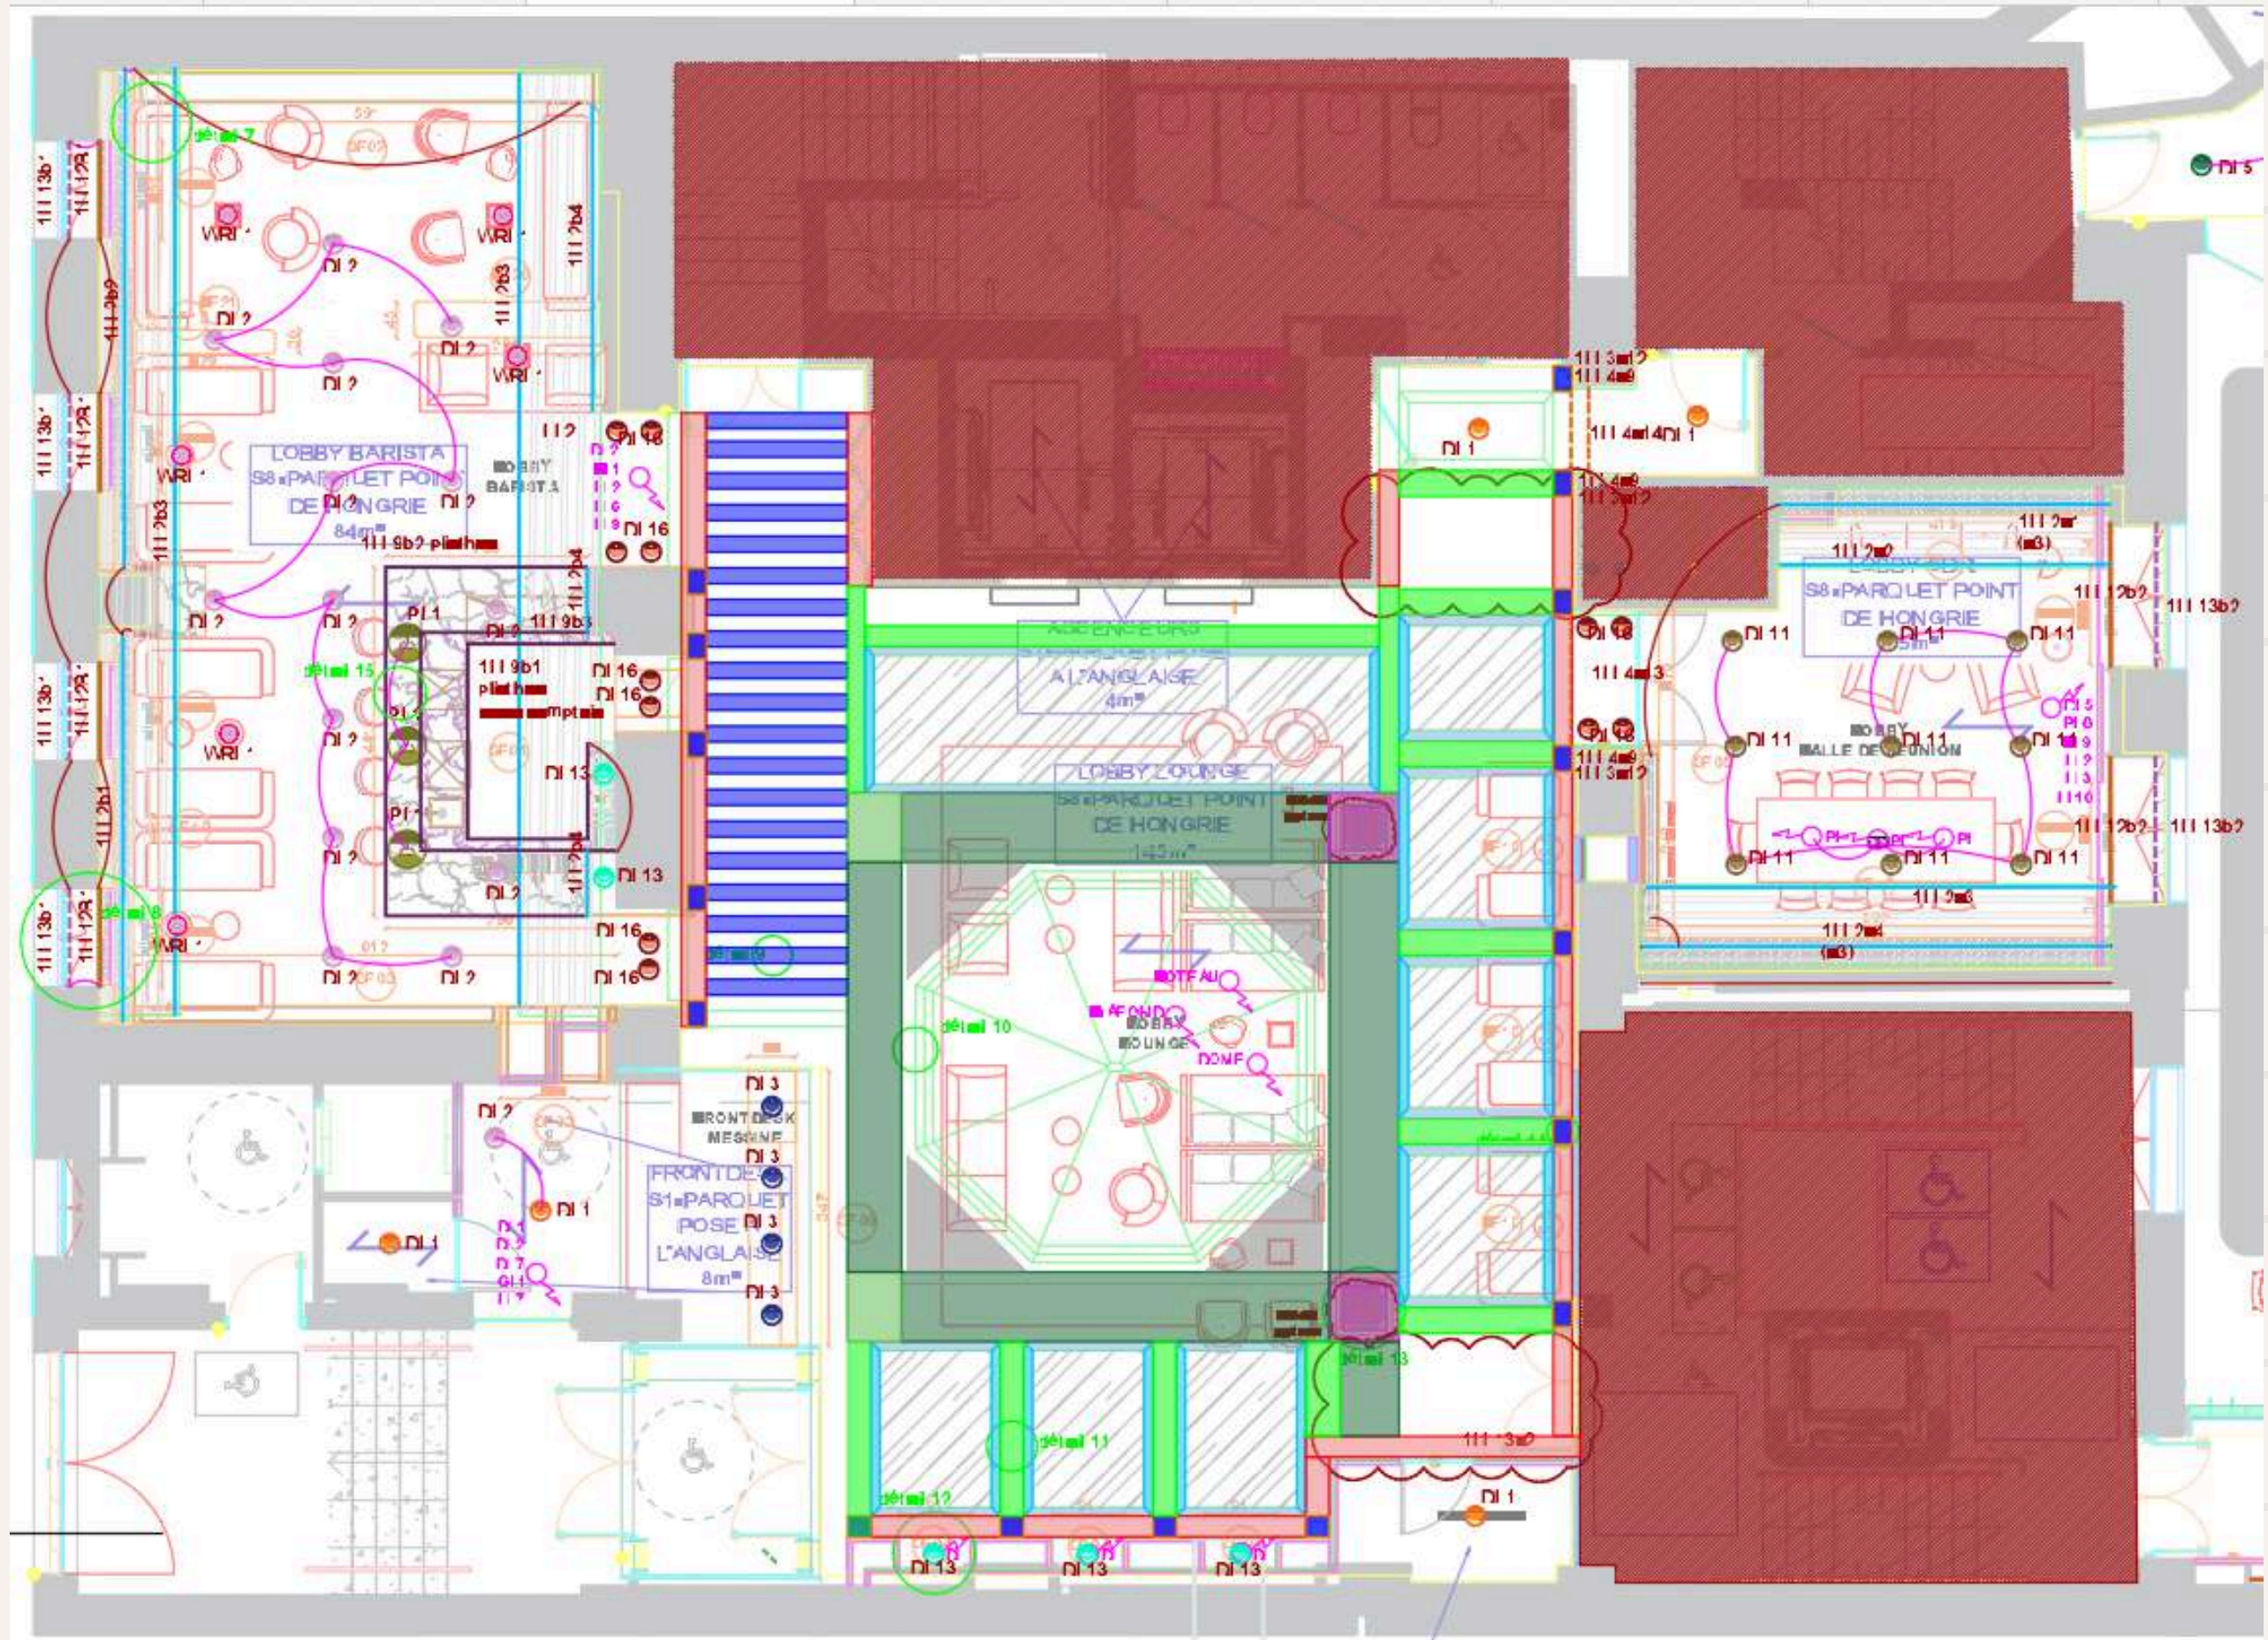

LEILA TAMGHART
Responsable commerciale

TANGUY LOUBIÈRE
Monteur câbleur &
Magasinier

Projet type

By Deetec

Le Lobby, que l'on retrouve partout : Hôtel, SPA, salle de sport, plateau de bureau.

Problématique de ce projet : Comment dissimuler de la lumière artificielle pour laisser penser qu'elle est naturelle ?

Date du projet : 2023

Lieu : Kwerk Messine, Paris

Archi : Albert Angel

Plan

Luminaires proposés

SPOT

Spot encastré, idéal pour un éclairage ciblé et élégant, créant des points lumineux chaleureux qui mettent en valeur les zones clés du lobby.