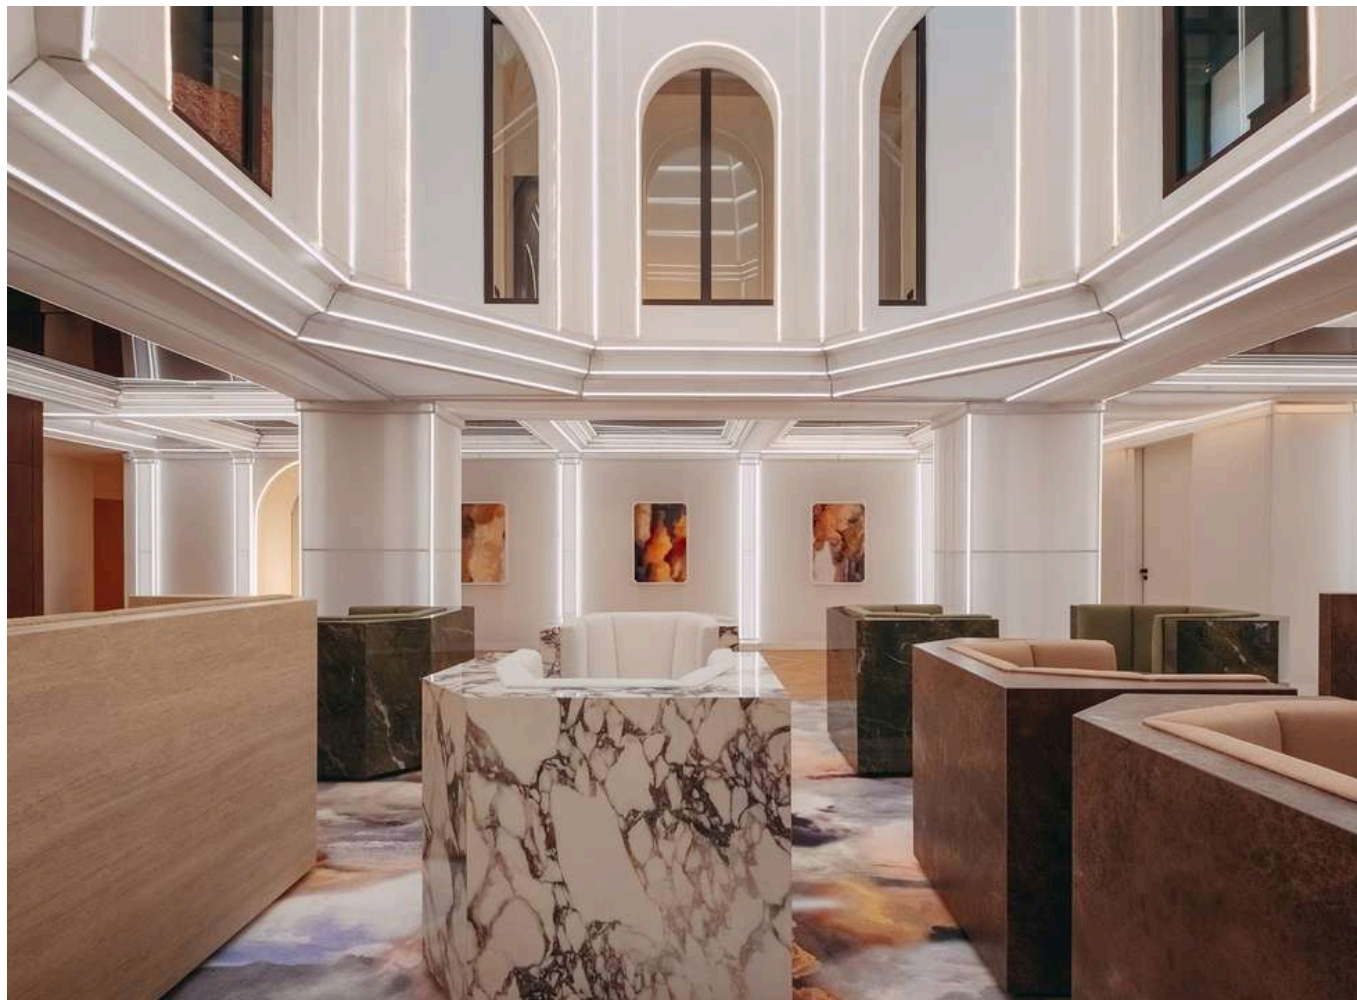

Rendu final